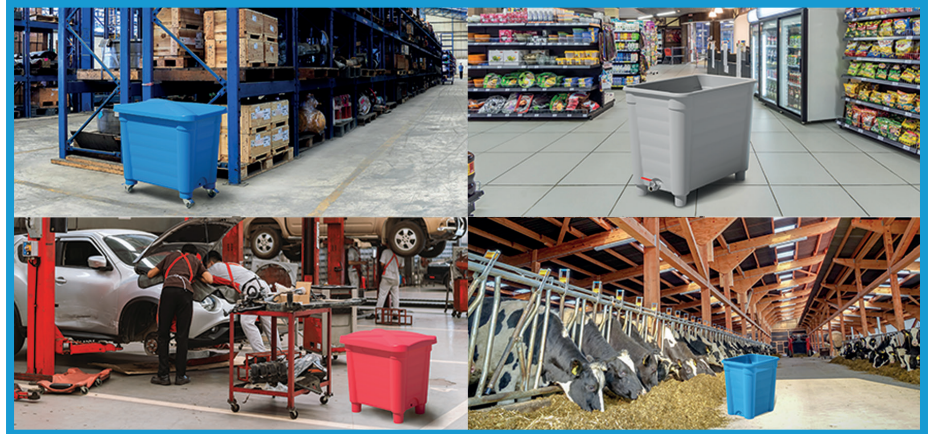

## Robinet

Permet l'évacuation des liquides pouvant se trouver dans le bac.

Chaque bac est équipé d'un insert 3/4" surmoulé et d'un bouchon étanche.

## UTILISATION MUTLI-SECTEURS

Ces bacs de stockage permettent un très grand nombre d'utilisations. Ils peuvent aussi bien être utilisés pour stocker des liquides ou des déchets que des produits. Ils peuvent accueillir des produits finis comme du vrac...

Chaque métier y trouve son usage !

Agro-alimentaire, grande distribution, industrie, commerces, ateliers, entrepôts, agriculture...

Ces bacs multi-usages répondent à tous les besoins.