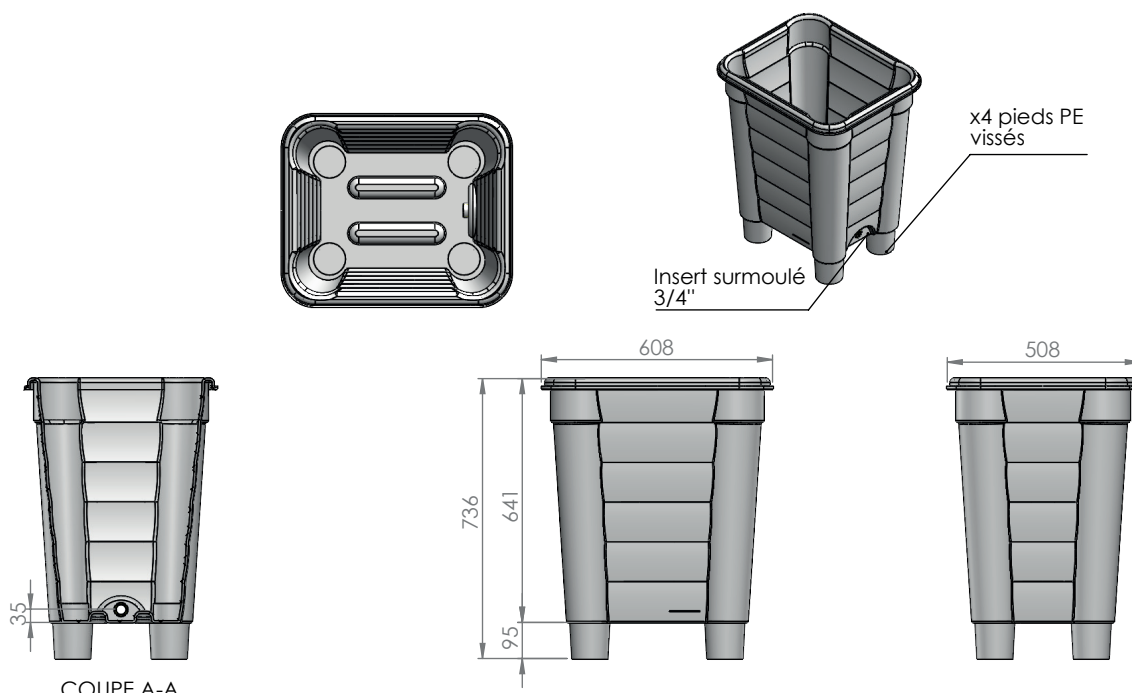

PLANS

Variations des dimensions et volumes indiqués possibles : +/- 4%. Les teintes RAL indiquées sont les correspondances les plus proches des coloris réels.