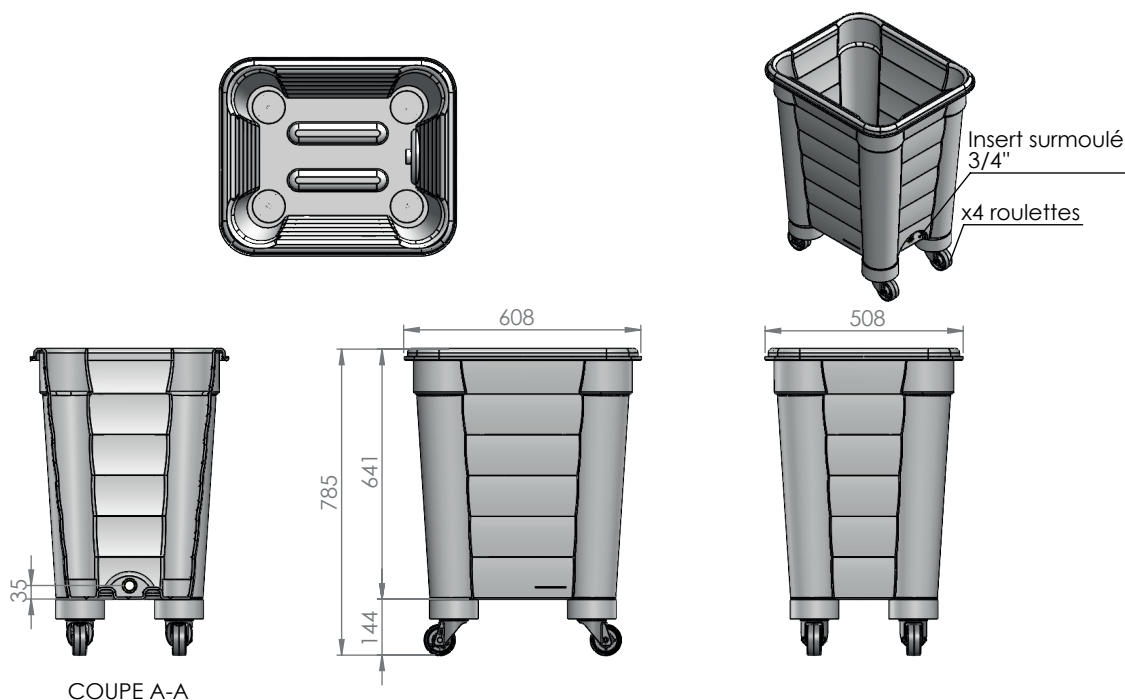

PLANS

Variations des dimensions et volumes indiqués possibles : +/- 4%. Les teintes RAL indiquées sont les correspondances les plus proches des coloris réels.