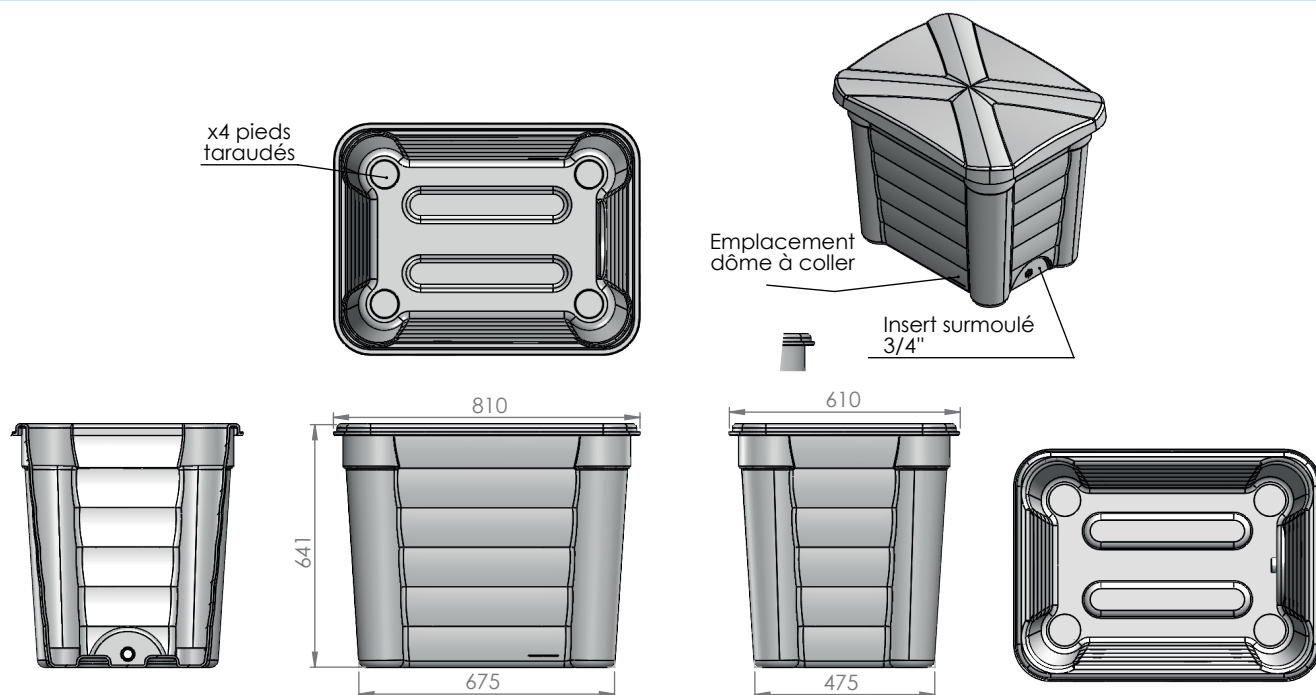

PLANS

Variations des dimensions et volumes indiqués possibles: +/- 4%. Les teintes RAL indiquées sont les correspondances les plus proches des coloris réels.