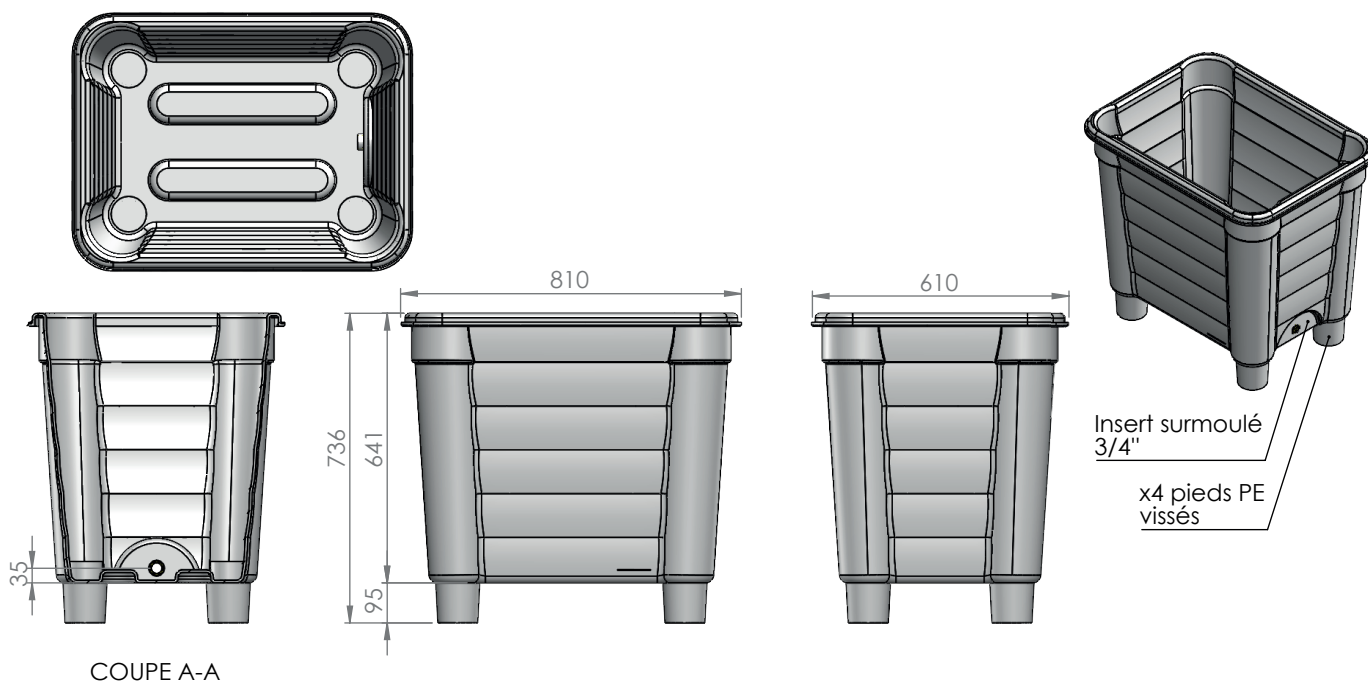

PLANS

Variations des dimensions et volumes indiqués possibles : +/- 4%. Les teintes RAL indiquées sont les correspondances les plus proches des coloris réels.