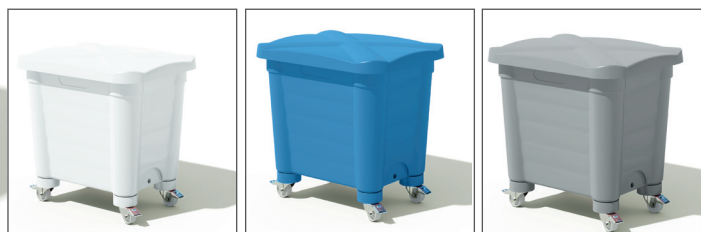

* charge communiquée à titre indicatif pour une charge UR à température ambiante