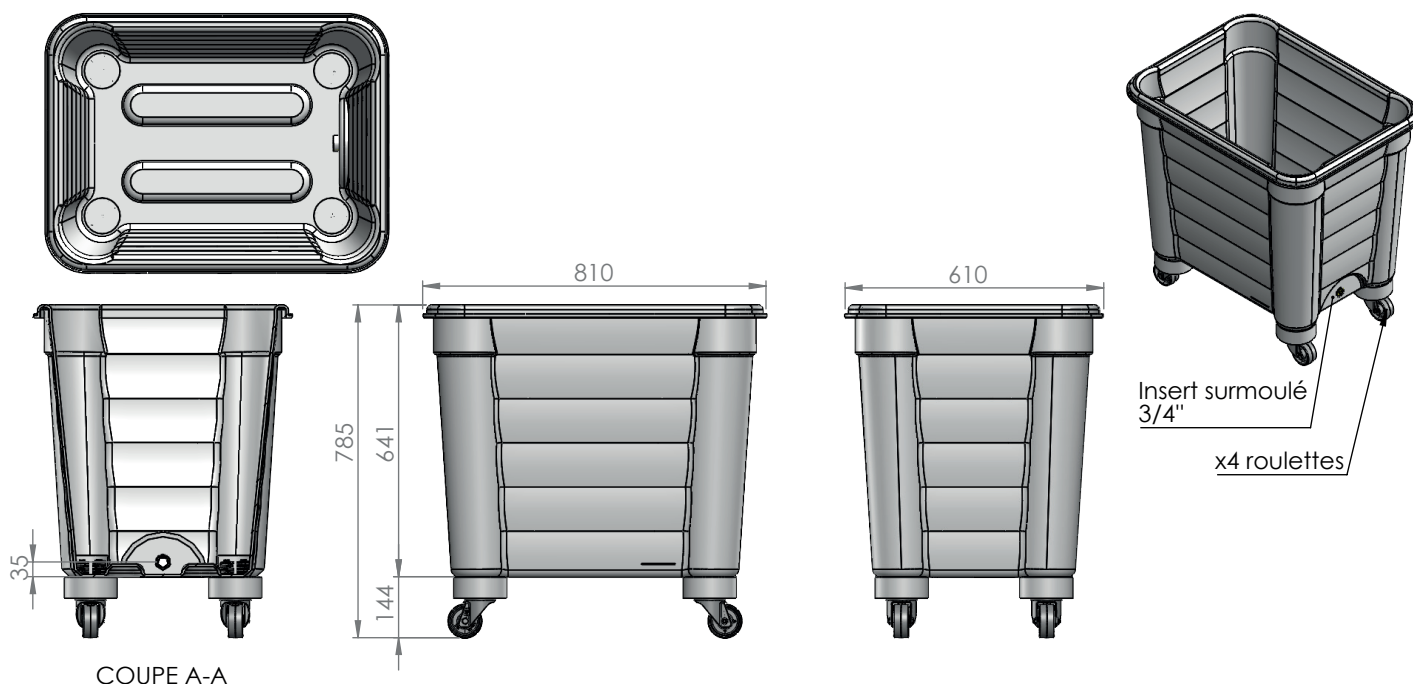

PLANS

Variations des dimensions et volumes indiqués possibles : +/- 4%. Les teintes RAL indiquées sont les correspondances les plus proches des coloris réels.