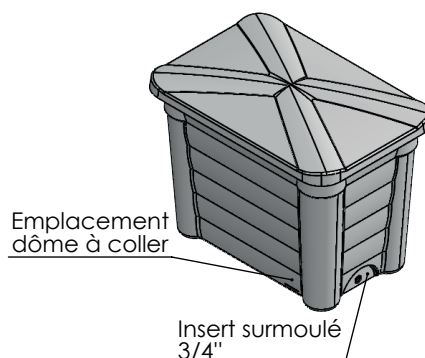

PLANS

COUPE B-B