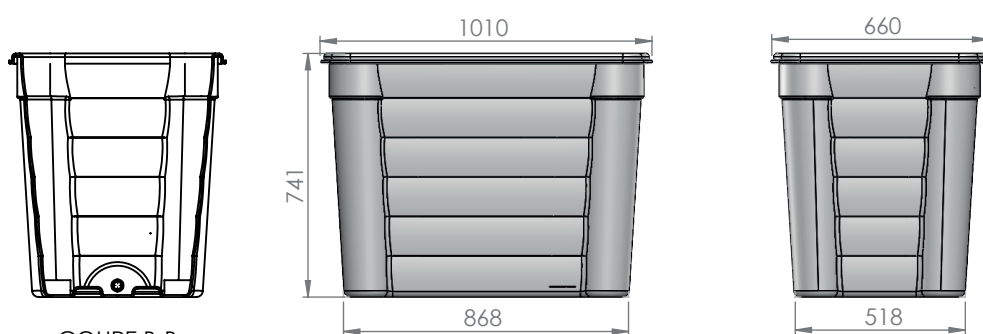

## BAC - 325 LITRES

Réf. **BACSTO325LXXXX**

### Informations produit :

Bac de stockage 100% PEHD avec couvercle.  
100% recyclable.  
Bac emboîtable à vide.  
Possibilité d'équiper le bac d'un robinet  
(ref : ASS0255).

### Caractéristiques techniques :

Dim. hors tout (L x p x h) : 1010 x 660 x 741 mm  
Coloris : naturel (TEIN 000), bleu gentiane (TEIN 002),  
rouge signal (TEIN 014), gris argent (TEIN 018)  
Volume : 325 litres (à ras-bord du bac)  
Capacité de charge (statique) : 200 kg\*

## PLANS

COUPE B-B

Variations des dimensions et volumes indiqués possibles : +/- 4%. Les teintes RAL indiquées sont les correspondances les plus proches des coloris réels.