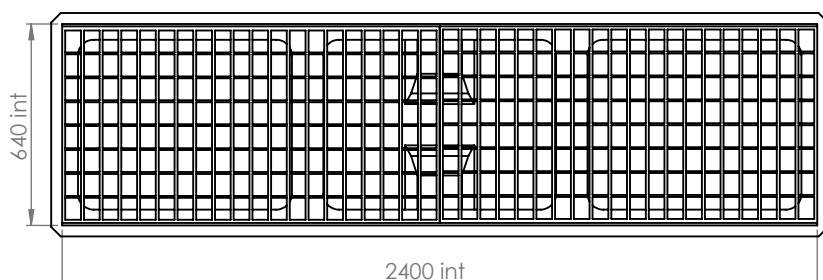

BAC DE RÉTENTION 4 FÛTS - 450 L

Réf. **BRLG45006F**

Informations produit :

Bac de rétention 100% PEHD avec caillebotis.
Caillebotis amovible en acier galvanisé.
Passage de fourches sur 4 côtés.

Caractéristiques techniques :

Dim. hors tout (L x p x h) : 2470 x 710 x 330 mm
Dim. caillebotis (L x l) : ? x ? mm
Coloris : jaune (TEIN 0006-RAL1028)
Capacité de rétention : 450 litres
Capacité de charge (UR) : 1100 kg
Nombre de pièces par pile : ? ex.

PLANS

BAC DE RÉTENTION 4 FÛTS - 450 L

Réf. **BRLP450006F**

Informations produit :

Bac de rétention 100% PEHD avec caillebotis.
Caillebotis amovible en PP.
Passage de fourches sur 4 côtés.

Caractéristiques techniques :

Dim. hors tout (L x p x h) : 2470 x 710 x 330 mm
Dim. caillebotis (L x l) : 2400 x 640 mm
Coloris : jaune (TEIN 0006-RAL1028)
Capacité de rétention : 450 litres
Capacité de charge (UR) : 1100 kg
Nombre de pièces par pile : 6 ex.