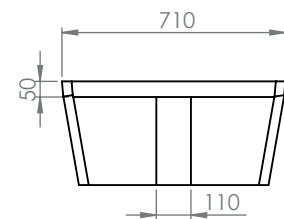

BAC DE RÉTENTION 4 FÛTS - 450 L

Réf. **BRLG45006F**

Informations produit :

Bac de rétention 100% PEHD avec caillebotis.
Caillebotis amovible en acier galvanisé.
Passage de fourches sur 4 côtés.

Caractéristiques techniques :

Dim. hors tout (L x p x h) : 2470 x 710 x 330 mm
Dim. caillebotis (L x l) : ? x ? mm
Coloris : jaune (TEIN 0006-RAL1028)
Capacité de rétention : 450 litres
Capacité de charge (UR) : 1100 kg
Nombre de pièces par pile : ? ex.

PLANS

BAC DE RÉTENTION 4 FÛTS - 450 L

Réf. **BRLP450006F**

Informations produit :

Bac de rétention 100% PEHD avec caillebotis.
Caillebotis amovible en PP.
Passage de fourches sur 4 côtés.

Caractéristiques techniques :

Dim. hors tout (L x p x h) : 2470 x 710 x 330 mm
Dim. caillebotis (L x l) : 2400 x 640 mm
Coloris : jaune (TEIN 0006-RAL1028)
Capacité de rétention : 450 litres
Capacité de charge (UR) : 1100 kg
Nombre de pièces par pile : 6 ex.