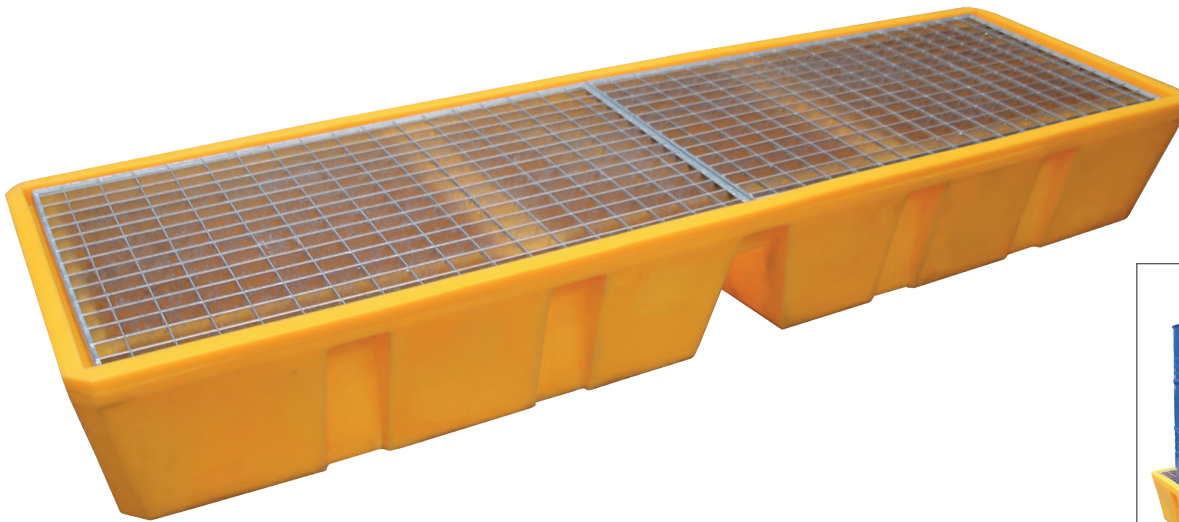

BAC DE RÉTENTION 4 FÛTS - 450 L

Réf. **BRLG45006F**

Informations produit :

Bac de rétention 100% PEHD avec caillebotis.
Caillebotis amovible en acier galvanisé.
Passage de fourches sur 4 côtés.

Caractéristiques techniques :

Dim. hors tout (L x p x h) : 2470 x 710 x 330 mm
Dim. caillebotis (L x l) : ? x ? mm
Coloris : jaune (TEIN 0006-RAL1028)
Capacité de rétention : 450 litres
Capacité de charge (UR) : 1100 kg
Nombre de pièces par pile : ? ex.

PLANS

BAC DE RÉTENTION 4 FÛTS - 450 L

Réf. **BRLP450006F**

Informations produit :

Bac de rétention 100% PEHD avec caillebotis.
Caillebotis amovible en PP.
Passage de fourches sur 4 côtés.

Caractéristiques techniques :

Dim. hors tout (L x p x h) : 2470 x 710 x 330 mm
Dim. caillebotis (L x l) : 2400 x 640 mm
Coloris : jaune (TEIN 0006-RAL1028)
Capacité de rétention : 450 litres
Capacité de charge (UR) : 1100 kg
Nombre de pièces par pile : 6 ex.