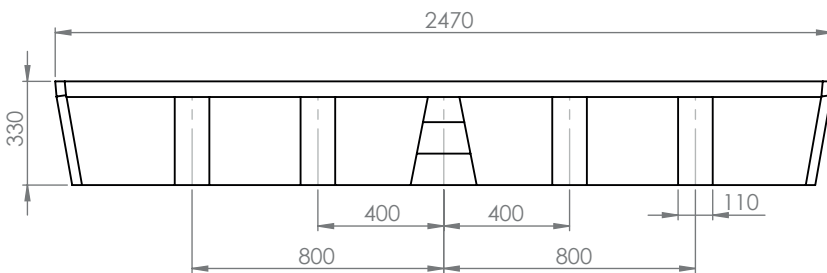

BAC DE RÉTENTION 4 FÛTS - 450 L

Réf. **BRLG45006F**

Informations produit :

Bac de rétention 100% PEHD avec caillebotis.
Caillebotis amovible en acier galvanisé.
Passage de fourches sur 4 côtés.

Caractéristiques techniques :

Dim. hors tout (L x p x h) : 2470 x 710 x 330 mm
Dim. caillebotis (L x l) : ? x ? mm
Coloris : jaune (TEIN 0006-RAL1028)
Capacité de rétention : 450 litres
Capacité de charge (UR) : 1100 kg
Nombre de pièces par pile : ? ex.

PLANS

BAC DE RÉTENTION 4 FÛTS - 450 L

Réf. **BRLP450006F**

Informations produit :

Bac de rétention 100% PEHD avec caillebotis.
Caillebotis amovible en PP.
Passage de fourches sur 4 côtés.

Caractéristiques techniques :

Dim. hors tout (L x p x h) : 2470 x 710 x 330 mm
Dim. caillebotis (L x l) : 2400 x 640 mm
Coloris : jaune (TEIN 0006-RAL1028)
Capacité de rétention : 450 litres
Capacité de charge (UR) : 1100 kg
Nombre de pièces par pile : 6 ex.