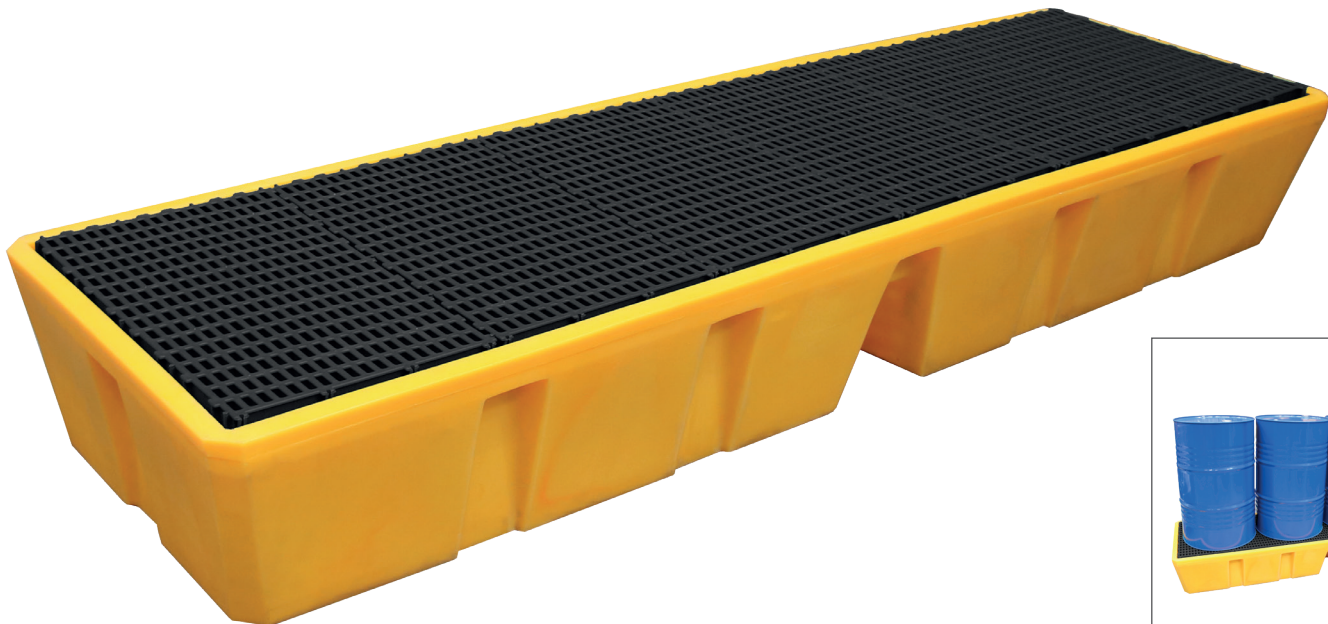

BAC DE RÉTENTION 4 FÛTS - 450 L

Réf. **BRLG45006F**

Informations produit :

Bac de rétention 100% PEHD avec caillebotis.
Caillebotis amovible en acier galvanisé.
Passage de fourches sur 4 côtés.

Caractéristiques techniques :

Dim. hors tout (L x p x h) : 2470 x 710 x 330 mm
Dim. caillebotis (L x l) : ? x ? mm
Coloris : jaune (TEIN 0006-RAL1028)
Capacité de rétention : 450 litres
Capacité de charge (UR) : 1100 kg
Nombre de pièces par pile : ? ex.

PLANS

BAC DE RÉTENTION 4 FÛTS - 450 L

Réf. **BRLP450006F**

Informations produit :

Bac de rétention 100% PEHD avec caillebotis.
Caillebotis amovible en PP.
Passage de fourches sur 4 côtés.

Caractéristiques techniques :

Dim. hors tout (L x p x h) : 2470 x 710 x 330 mm
Dim. caillebotis (L x l) : 2400 x 640 mm
Coloris : jaune (TEIN 0006-RAL1028)
Capacité de rétention : 450 litres
Capacité de charge (UR) : 1100 kg
Nombre de pièces par pile : 6 ex.