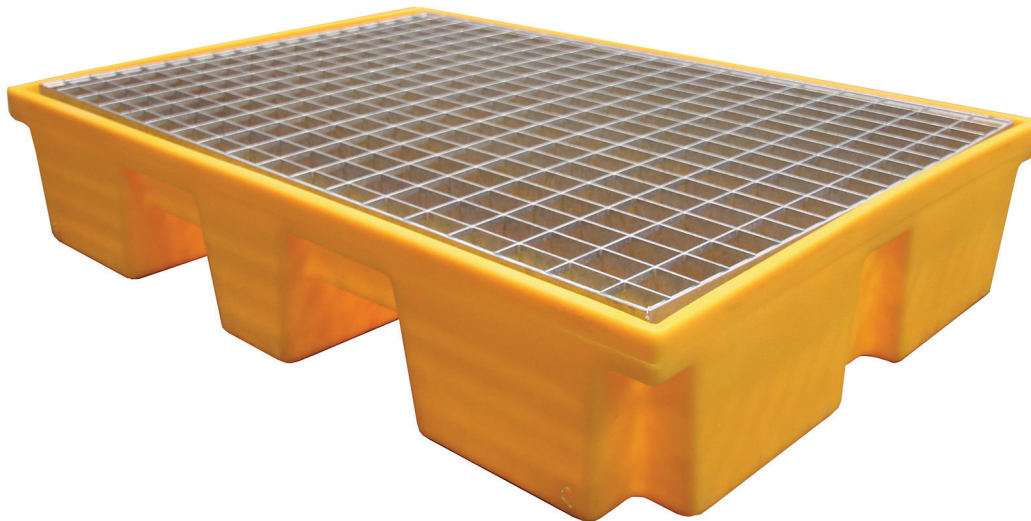

MINI BAC DE RÉTENTION 120 L

Réf. **BRLG120/230006F**

Informations produit :

Mini bac 100% PEHD avec caillebotis.
Caillebotis amovible en acier galvanisé.
Passage de fourches sur 2 côtés.

Possibilité de poser directement une palette sur le modèle sans caillebotis.
Faible hauteur, facile d'accès.

Caractéristiques techniques :

Dim. hors tout (L x p x h) : 1240 x 840 x 230 mm
Dim. Caillebotis (L x l) : 1200 x 800 mm
Coloris : jaune (TEIN 0006 - RAL1028)
Capacité de rétention : 120 litres
Capacité de charge (UR) : 650 kg
Nombre de pièces par pile : 9