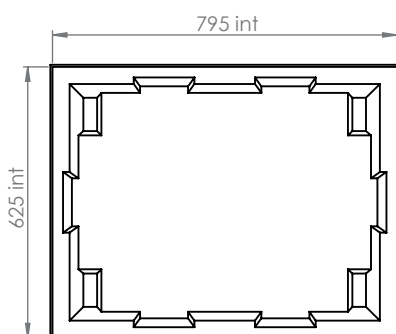

**MINI BAC DE RÉTENTION 70 L**

Réf. **BRL70006F**

**Informations produit :**

Mini bac 100% PEHD sans caillebotis.  
Passage de fourches sur 2 côtés.

**Caractéristiques techniques :**

Dim. hors tout (L x p x h) : 810 x 640 x 340 mm  
Dim. Caillebotis (L x l) : 800 x 624 mm  
Coloris : jaune (TEIN 0006 - RAL1028)  
Capacité de rétention : 70 litres  
Capacité de charge (UR) : 100 kg  
Nombre de pièces par pile : ?

**PLANS**

**MINI BAC DE RÉTENTION 70 L**

Réf. **BRLP7006F**

**Informations produit :**

Mini bac 100% PEHD avec caillebotis.  
Caillebotis amovible en PP.  
Passage de fourches sur 2 côtés.

**Caractéristiques techniques :**

Dim. hors tout (L x p x h) : 810 x 640 x 340 mm  
Dim. Caillebotis (L x l) : 800 x 624 mm  
Coloris : jaune (TEIN 0006 - RAL1028)  
Capacité de rétention : 70 litres  
Capacité de charge (UR) : 100 kg  
Nombre de pièces par pile : ?