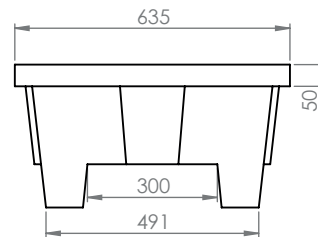

**MINI BAC DE RÉTENTION 70 L**

Réf. **BRL70006F**

**Informations produit :**

Mini bac 100% PEHD sans caillebotis.  
Passage de fourches sur 2 côtés.

**Caractéristiques techniques :**

Dim. hors tout (L x p x h) : 810 x 640 x 340 mm  
Dim. Caillebotis (L x l) : 800 x 624 mm  
Coloris : jaune (TEIN 0006 - RAL1028)  
Capacité de rétention : 70 litres  
Capacité de charge (UR) : 100 kg  
Nombre de pièces par pile : ?

**PLANS**

**MINI BAC DE RÉTENTION 70 L**

Réf. **BRLP7006F**

**Informations produit :**

Mini bac 100% PEHD avec caillebotis.  
Caillebotis amovible en PP.  
Passage de fourches sur 2 côtés.

**Caractéristiques techniques :**

Dim. hors tout (L x p x h) : 810 x 640 x 340 mm  
Dim. Caillebotis (L x l) : 800 x 624 mm  
Coloris : jaune (TEIN 0006 - RAL1028)  
Capacité de rétention : 70 litres  
Capacité de charge (UR) : 100 kg  
Nombre de pièces par pile : ?