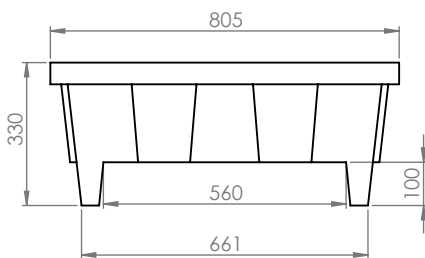

**MINI BAC DE RÉTENTION 70 L**

Réf. **BRL70006F**

**Informations produit :**

Mini bac 100% PEHD sans caillebotis.  
Passage de fourches sur 2 côtés.

**Caractéristiques techniques :**

Dim. hors tout (L x p x h) : 810 x 640 x 340 mm  
Dim. Caillebotis (L x l) : 800 x 624 mm  
Coloris : jaune (TEIN 0006 - RAL1028)  
Capacité de rétention : 70 litres  
Capacité de charge (UR) : 100 kg  
Nombre de pièces par pile : ?

**PLANS**

**MINI BAC DE RÉTENTION 70 L**

Réf. **BRLP7006F**

**Informations produit :**

Mini bac 100% PEHD avec caillebotis.  
Caillebotis amovible en PP.  
Passage de fourches sur 2 côtés.

**Caractéristiques techniques :**

Dim. hors tout (L x p x h) : 810 x 640 x 340 mm  
Dim. Caillebotis (L x l) : 800 x 624 mm  
Coloris : jaune (TEIN 0006 - RAL1028)  
Capacité de rétention : 70 litres  
Capacité de charge (UR) : 100 kg  
Nombre de pièces par pile : ?