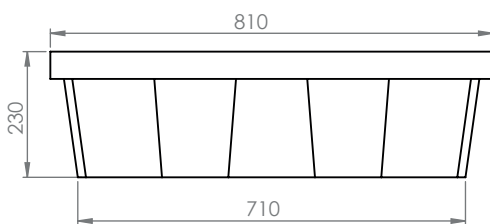

**MINI BAC DE RÉTENTION 70 L**

Réf. **BRL70/230006F**

**Informations produit :**

Mini bac 100% PEHD sans caillebotis.  
Fond plat.

**Caractéristiques techniques :**

Dim. hors tout (L x p x h) : 810 x 640 x 230 mm  
Dim. Caillebotis (L x l) : 800 x 624 mm  
Coloris : jaune (TEIN 0006 - RAL1028)  
Capacité de rétention : 70 litres  
Capacité de charge (UR) : 100 kg  
Nombre de pièces par pile : ?

**PLANS**

**MINI BAC DE RÉTENTION 70 L**

Réf. **BRLP70/230006F**

**Informations produit :**

Mini bac 100% PEHD caillebotis.  
Caillebotis amovible en PP.  
Fond plat.

**Caractéristiques techniques :**

Dim. hors tout (L x p x h) : 810 x 640 x 230 mm  
Dim. Caillebotis (L x l) : 800 x 624 mm  
Coloris : jaune (TEIN 0006 - RAL1028)  
Capacité de rétention : 70 litres  
Capacité de charge (UR) : 100 kg  
Nombre de pièces par pile : ?