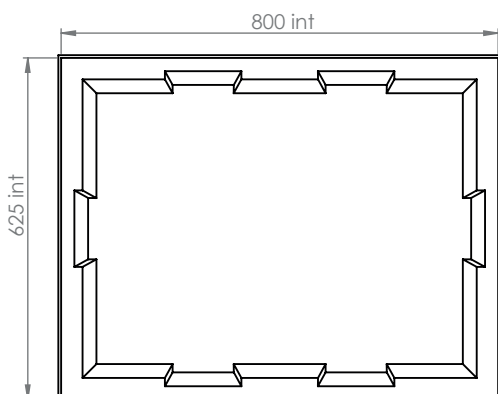

**MINI BAC DE RÉTENTION 70 L**

Réf. **BRL70/230006F**

**Informations produit :**

Mini bac 100% PEHD sans caillebotis.  
Fond plat.

**Caractéristiques techniques :**

Dim. hors tout (L x p x h) : 810 x 640 x 230 mm  
Dim. Caillebotis (L x l) : 800 x 624 mm  
Coloris : jaune (TEIN 0006 - RAL1028)  
Capacité de rétention : 70 litres  
Capacité de charge (UR) : 100 kg  
Nombre de pièces par pile : ?

**PLANS**

**MINI BAC DE RÉTENTION 70 L**

Réf. **BRLP70/230006F**

**Informations produit :**

Mini bac 100% PEHD caillebotis.  
Caillebotis amovible en PP.  
Fond plat.

**Caractéristiques techniques :**

Dim. hors tout (L x p x h) : 810 x 640 x 230 mm  
Dim. Caillebotis (L x l) : 800 x 624 mm  
Coloris : jaune (TEIN 0006 - RAL1028)  
Capacité de rétention : 70 litres  
Capacité de charge (UR) : 100 kg  
Nombre de pièces par pile : ?