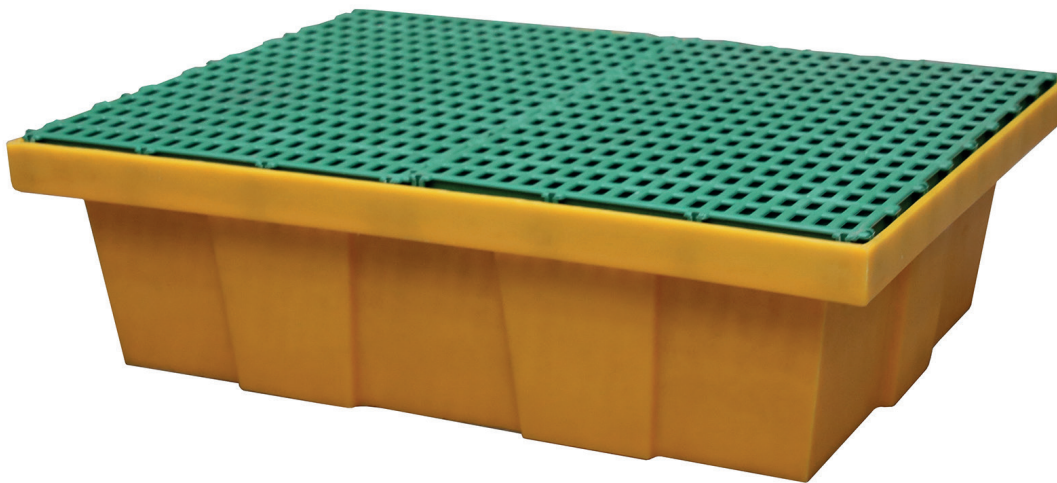

**MINI BAC DE RÉTENTION 70 L**

Réf. **BRL70/230006F**

**Informations produit :**

Mini bac 100% PEHD sans caillebotis.  
Fond plat.

**Caractéristiques techniques :**

Dim. hors tout (L x p x h) : 810 x 640 x 230 mm  
Dim. Caillebotis (L x l) : 800 x 624 mm  
Coloris : jaune (TEIN 0006 - RAL1028)  
Capacité de rétention : 70 litres  
Capacité de charge (UR) : 100 kg  
Nombre de pièces par pile : ?

**PLANS**

**MINI BAC DE RÉTENTION 70 L**

Réf. **BRLP70/230006F**

**Informations produit :**

Mini bac 100% PEHD caillebotis.  
Caillebotis amovible en PP.  
Fond plat.

**Caractéristiques techniques :**

Dim. hors tout (L x p x h) : 810 x 640 x 230 mm  
Dim. Caillebotis (L x l) : 800 x 624 mm  
Coloris : jaune (TEIN 0006 - RAL1028)  
Capacité de rétention : 70 litres  
Capacité de charge (UR) : 100 kg  
Nombre de pièces par pile : ?