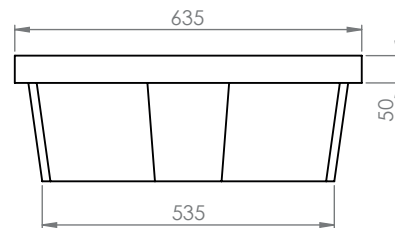

**MINI BAC DE RÉTENTION 70 L**

Réf. **BRL70/230006F**

**Informations produit :**

Mini bac 100% PEHD sans caillebotis.  
Fond plat.

**Caractéristiques techniques :**

Dim. hors tout (L x p x h) : 810 x 640 x 230 mm  
Dim. Caillebotis (L x l) : 800 x 624 mm  
Coloris : jaune (TEIN 0006 - RAL1028)  
Capacité de rétention : 70 litres  
Capacité de charge (UR) : 100 kg  
Nombre de pièces par pile : ?

**PLANS**

**MINI BAC DE RÉTENTION 70 L**

Réf. **BRLP70/230006F**

**Informations produit :**

Mini bac 100% PEHD caillebotis.  
Caillebotis amovible en PP.  
Fond plat.

**Caractéristiques techniques :**

Dim. hors tout (L x p x h) : 810 x 640 x 230 mm  
Dim. Caillebotis (L x l) : 800 x 624 mm  
Coloris : jaune (TEIN 0006 - RAL1028)  
Capacité de rétention : 70 litres  
Capacité de charge (UR) : 100 kg  
Nombre de pièces par pile : ?