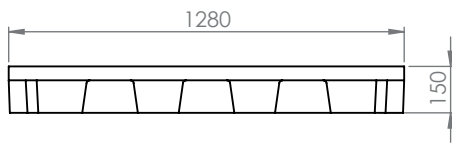

**PLATEFORME DE RÉTENTION 180 L**

Réf. **PFRP180/150008F**

**Informations produit :**

Plateforme de rétention standard Éco-conçue.

Volume de rétention plus importants.  
Plus grande résistance à la charge.  
Connectables entre elles grâce à des  
couvres-bordures en inox.  
Rampe d'accès pour faciliter la manutention.

Plateforme 100% Pehd avec caillebotis.  
Caillebotis amovible en PP.  
Permet de poser une palette Europe (1200x1000)

**Caractéristiques techniques :**

Dim. hors tout (L x p x h) : 1280 x 1230 x 150 mm  
Dim. Caillebotis (L x l) : 1250 x 1200 mm  
Coloris : noir (TEIN 0008-RAL9017)  
Capacité de rétention : 180 litres  
Capacité de charge (UR) : 1000 kg  
Nombre de pièces par pile : 14

**PLANS**

6 caillebotis PP  
625x400x45