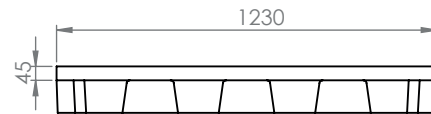

PLATEFORME DE RÉTENTION 180 L

Réf. **PFRP180/150008F**

Informations produit :

Plateforme de rétention standard Éco-conçue.

Volume de rétention plus importants.
Plus grande résistance à la charge.
Connectables entre elles grâce à des
couvres-bordures en inox.
Rampe d'accès pour faciliter la manutention.

Plateforme 100% Pehd avec caillebotis.
Caillebotis amovible en PP.
Permet de poser une palette Europe (1200x1000)

Caractéristiques techniques :

Dim. hors tout (L x p x h) : 1280 x 1230 x 150 mm
Dim. Caillebotis (L x l) : 1250 x 1200 mm
Coloris : noir (TEIN 0008-RAL9017)
Capacité de rétention : 180 litres
Capacité de charge (UR) : 1000 kg
Nombre de pièces par pile : 14

PLANS

6 caillebotis PP
625x400x45