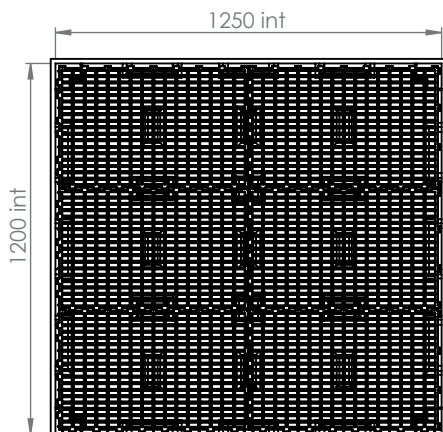

**PLATEFORME DE RÉTENTION 180 L**

Réf. **PFRP180/150008F**

**Informations produit :**

Plateforme de rétention standard Éco-conçue.

Volume de rétention plus importants.  
Plus grande résistance à la charge.  
Connectables entre elles grâce à des  
couvres-bordures en inox.  
Rampe d'accès pour faciliter la manutention.

Plateforme 100% Pehd avec caillebotis.  
Caillebotis amovible en PP.  
Permet de poser une palette Europe (1200x1000)

**Caractéristiques techniques :**

Dim. hors tout (L x p x h) : 1280 x 1230 x 150 mm  
Dim. Caillebotis (L x l) : 1250 x 1200 mm  
Coloris : noir (TEIN 0008-RAL9017)  
Capacité de rétention : 180 litres  
Capacité de charge (UR) : 1000 kg  
Nombre de pièces par pile : 14

**PLANS**

6 caillebotis PP  
625x400x45