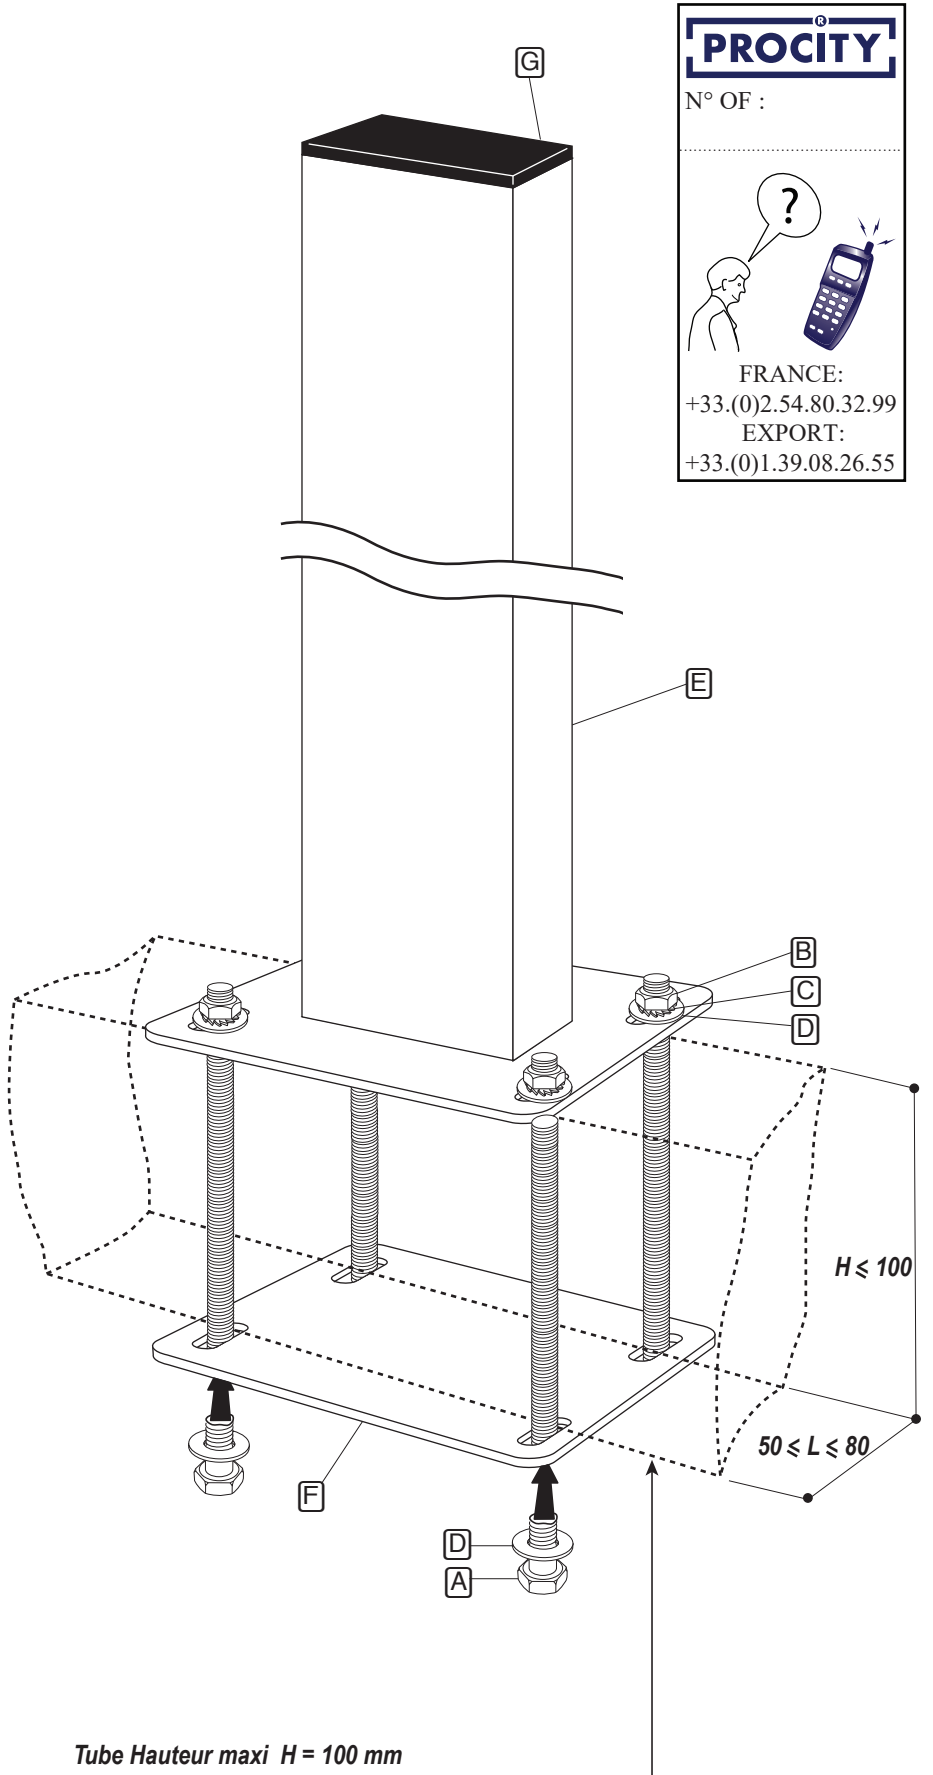

CARACTÉRISTIQUES TECHNIQUES

Section du tube : 80 x 40 mm

Peut s'adapter sur nos portiques : [voir les produits](#)

Fixation pour panneaux Ø 450 sur portiques

Ref. 202321

Tube Hauteur maxi $H = 100$ mm

Tube largeur mini $L = 50$ mm ; largeur maxi $L = 80$ mm