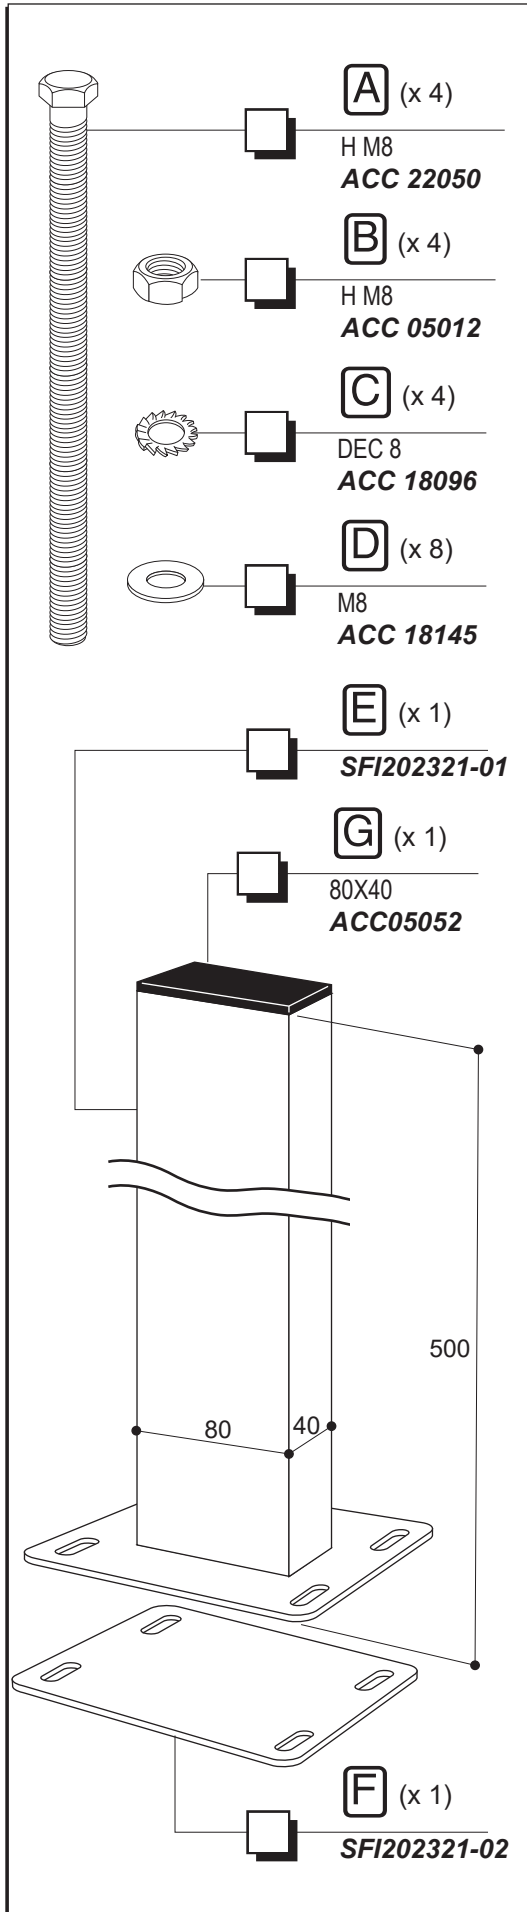

CARACTÉRISTIQUES TECHNIQUES

Section du tube : 80 x 40 mm

Peut s'adapter sur nos portiques : [voir les produits](#)

Fixation pour panneaux Ø 450 sur portiques

Ref. 202321

Tube Hauteur maxi $H = 100$ mm

Tube largeur mini $L = 50$ mm ; largeur maxi $L = 80$ mm