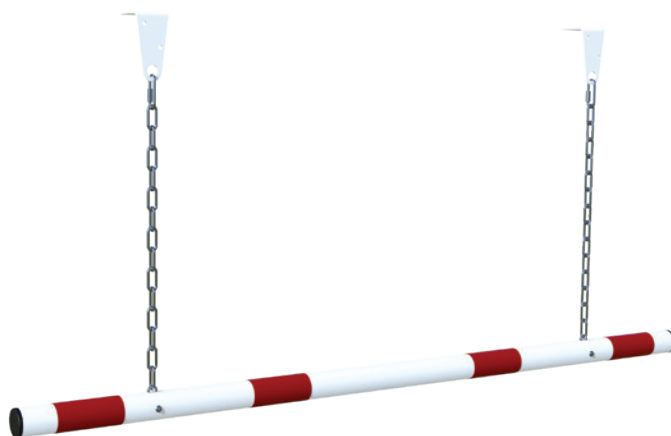

### CARACTÉRISTIQUES TECHNIQUES

- > Longueur : 1478 mm
- > Structure : tube acier Ø 50 mm

### RECOMMANDATIONS DE POSE

- > Fixation par chaîne de longueur 500 mm et anneaux, compatible portique

### FINITION PEINTURE

- > Laqué blanc sur galva avec bandes rouges réfléchissantes

Blanc avec  
bandes rouges