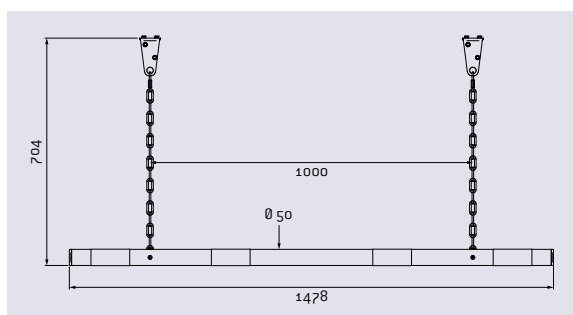

SCHÉMA

FINITION PEINTURE

- > Laqué blanc sur galva avec bandes rouges réfléchissantes

Blanc avec
bandes rouges