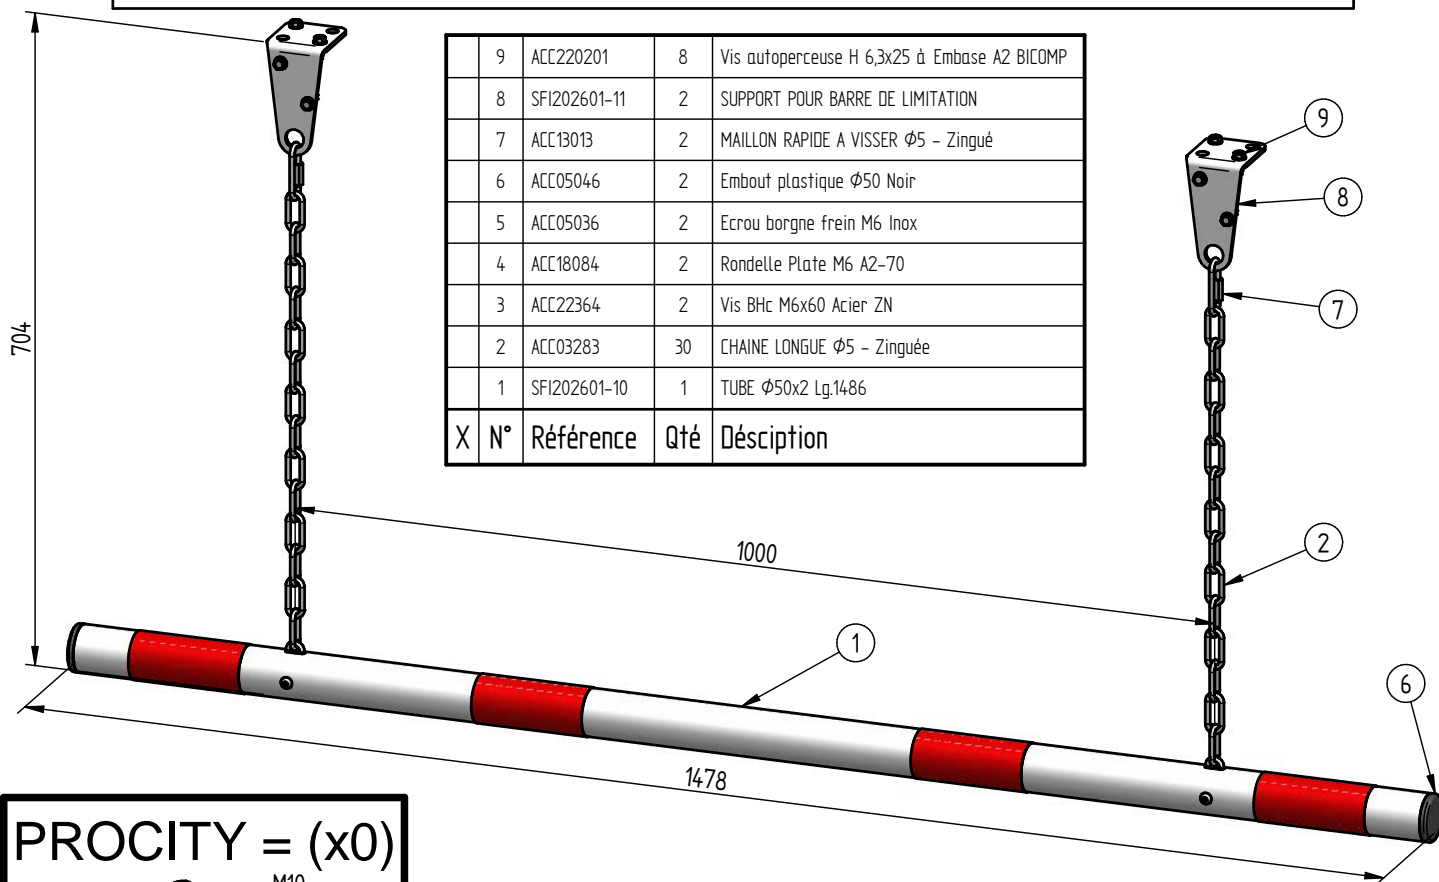

### CARACTÉRISTIQUES TECHNIQUES

- > Longueur : 1478 mm
- > Structure : tube acier Ø 50 mm

### RECOMMANDATIONS DE POSE

- > Fixation par chaîne de longueur 500 mm et anneaux, compatible portique

### SCHÉMA

# Limiteur de Hauteur

Lg.1500 - Réf.202601

9	ACC220201	8	Vis autoperceuse H 6,3x25 à Embase A2 BICOMP	
8	SFI202601-11	2	SUPPORT POUR BARRE DE LIMITATION	
7	ACC13013	2	MAILLON RAPIDE A VISSER Ø5 - Zingué	
6	ACC05046	2	Embout plastique Ø50 Noir	
5	ACC05036	2	Ecrou borgne frein M6 Inox	
4	ACC18084	2	Rondelle Plate M6 A2-70	
3	ACC22364	2	Vis BHc M6x60 Acier ZN	
2	ACC03283	30	CHAINE LONGUE Ø5 - Zinguée	
1	SFI202601-10	1	TUBE Ø50x2 Lg.1486	
X	N°	Référence	Qté	Description