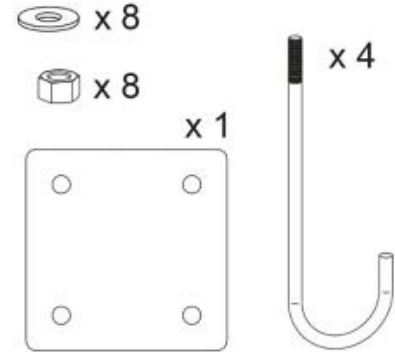

## CARACTÉRISTIQUES TECHNIQUES

Contenu : tôle gabarit, crosses de scellement, U de scellement, écrous, et rondelles  
Finition : galva