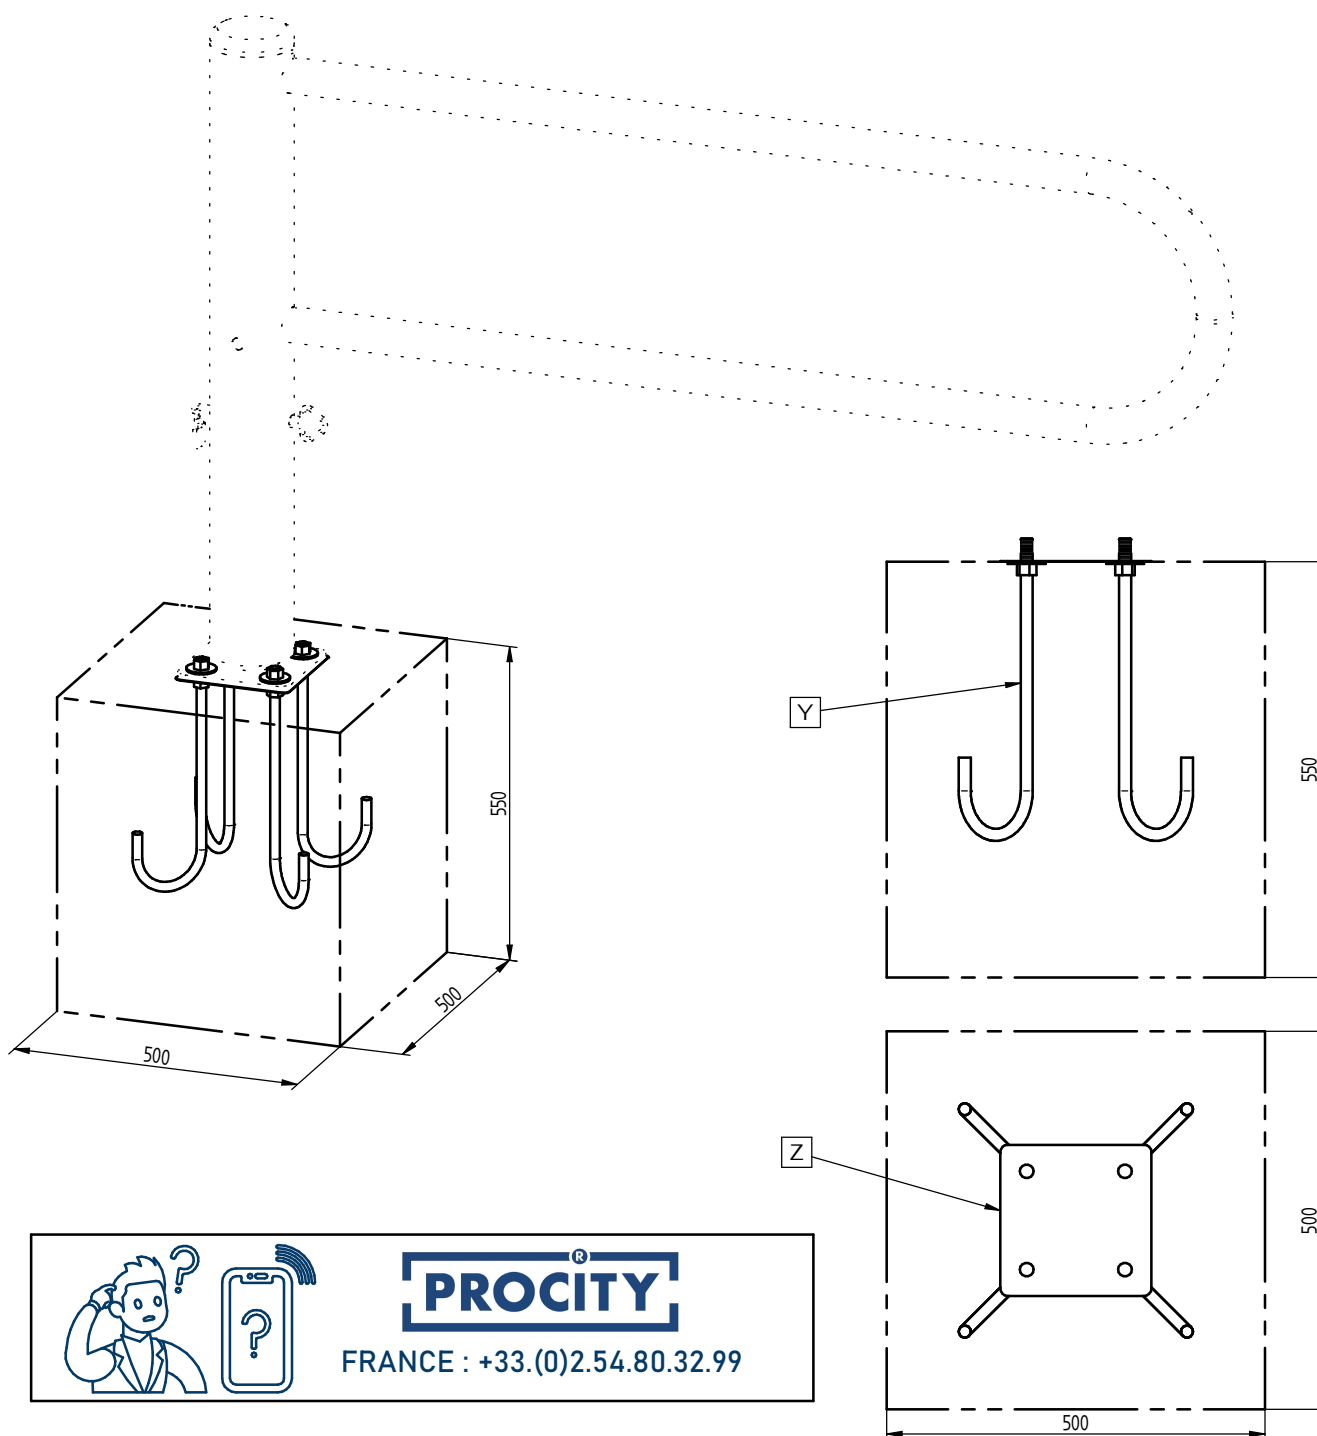

## CARACTÉRISTIQUES TECHNIQUES

Contenu : tôle gabarit, crosses de scellement, U de scellement, écrous, et rondelles  
Finition : galva

# Kit de Scellement pour Barrière TOURNANTE Platine 200x200

**PROACITY**  
FRANCE : +33.(0)2.54.80.32.99