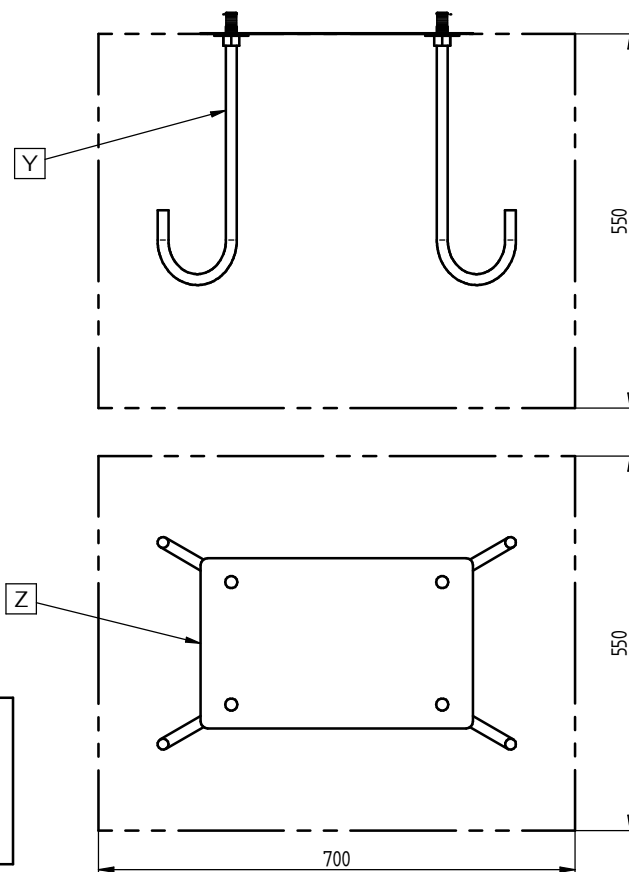

## CARACTÉRISTIQUES TECHNIQUES

Contenu : tôle gabarit, crosses de scellement, U de scellement, écrous, et rondelles

Finition : galva

# Kit de Scellement pour Barrière TOURNANTE Platine 400x250

**PROCITY**  
FRANCE : +33.(0)2.54.80.32.99