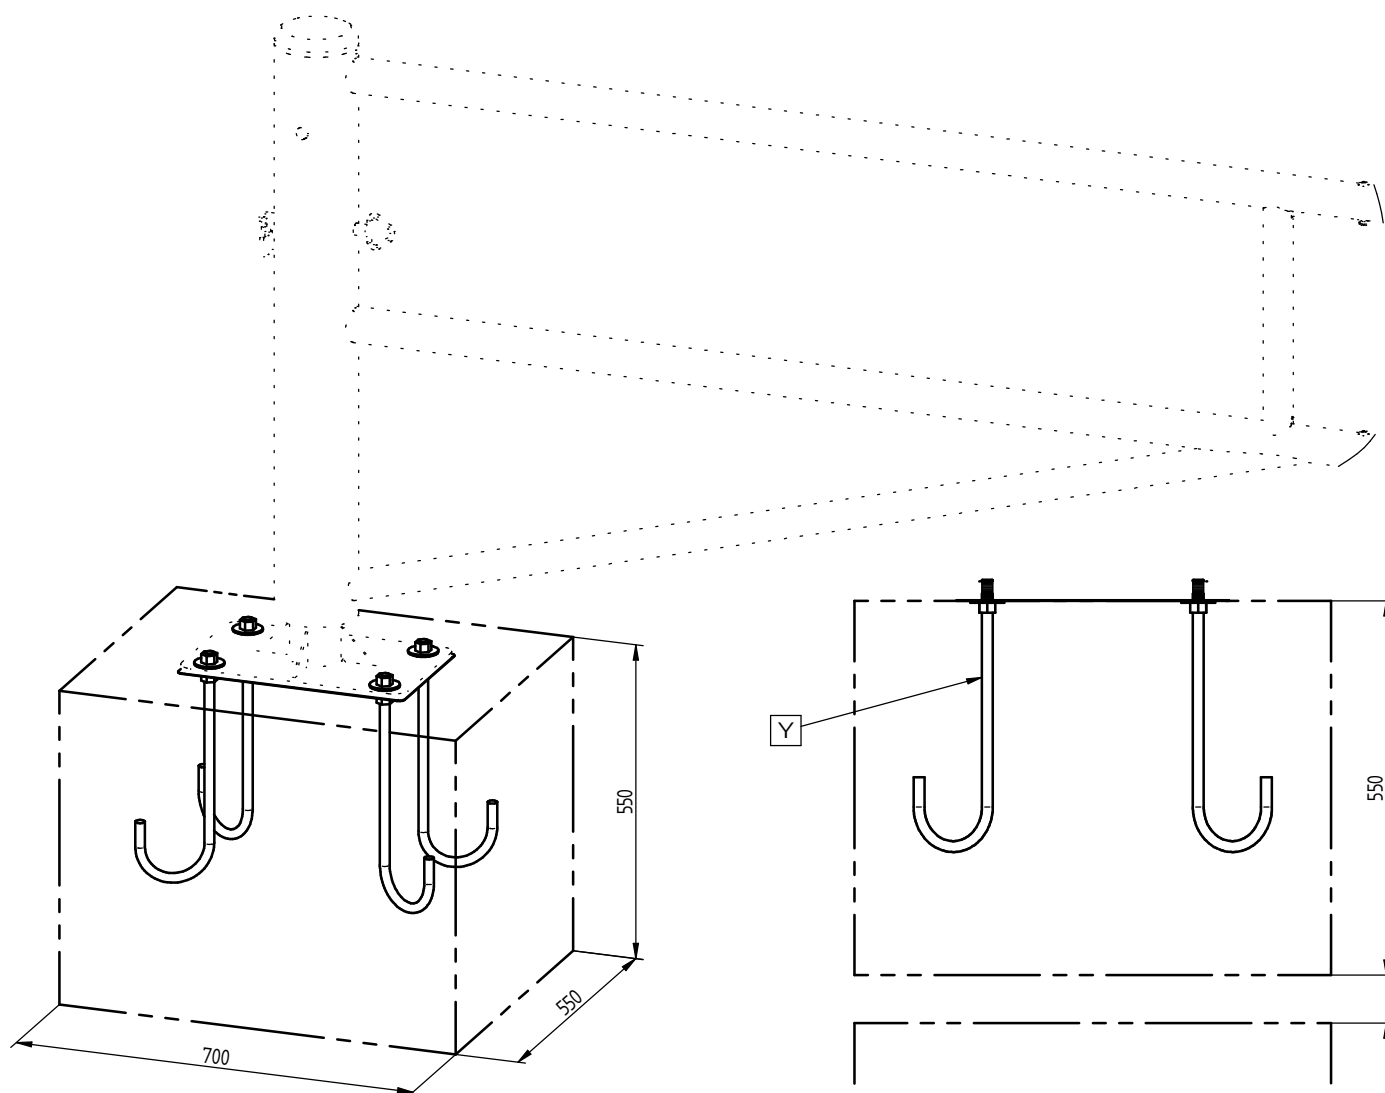

## CARACTÉRISTIQUES TECHNIQUES

Contenu : tôle gabarit, crosses de scellement, U de scellement, écrous, et rondelles

Finition : galva

# Kit de Scellement pour Barrière TOURNANTE Platine 400x250

**PROCITY**  
FRANCE : +33.(0)2.54.80.32.99