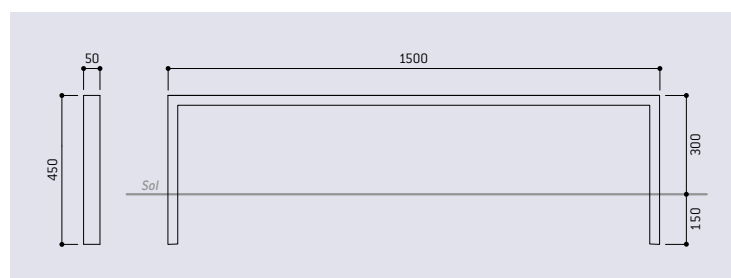

Lisse de bordure **MILAN**

CARACTÉRISTIQUES TECHNIQUES

- > Longueur : 1500 mm
- > Hauteur hors sol : 300 mm
- > Hauteur hors tout : 450 mm
- > Structure : lisse en tube acier 50 x 30 mm

RECOMMANDATIONS DE POSE

- > Fixation par scellement direct

RÉFÉRENCES

Galva	Peint sur galva
204113	204114

SCHÉMA

FINITION PEINTURE

- > Acier galvanisé ou peint sur galva selon nos coloris

RAL 3020	RAL 3004	RAL 5010	RAL 6005	RAL 8017	Galva
RAL 7044	RAL 9010	RAL 9005	Gris PROCITY® Aspect Corten		