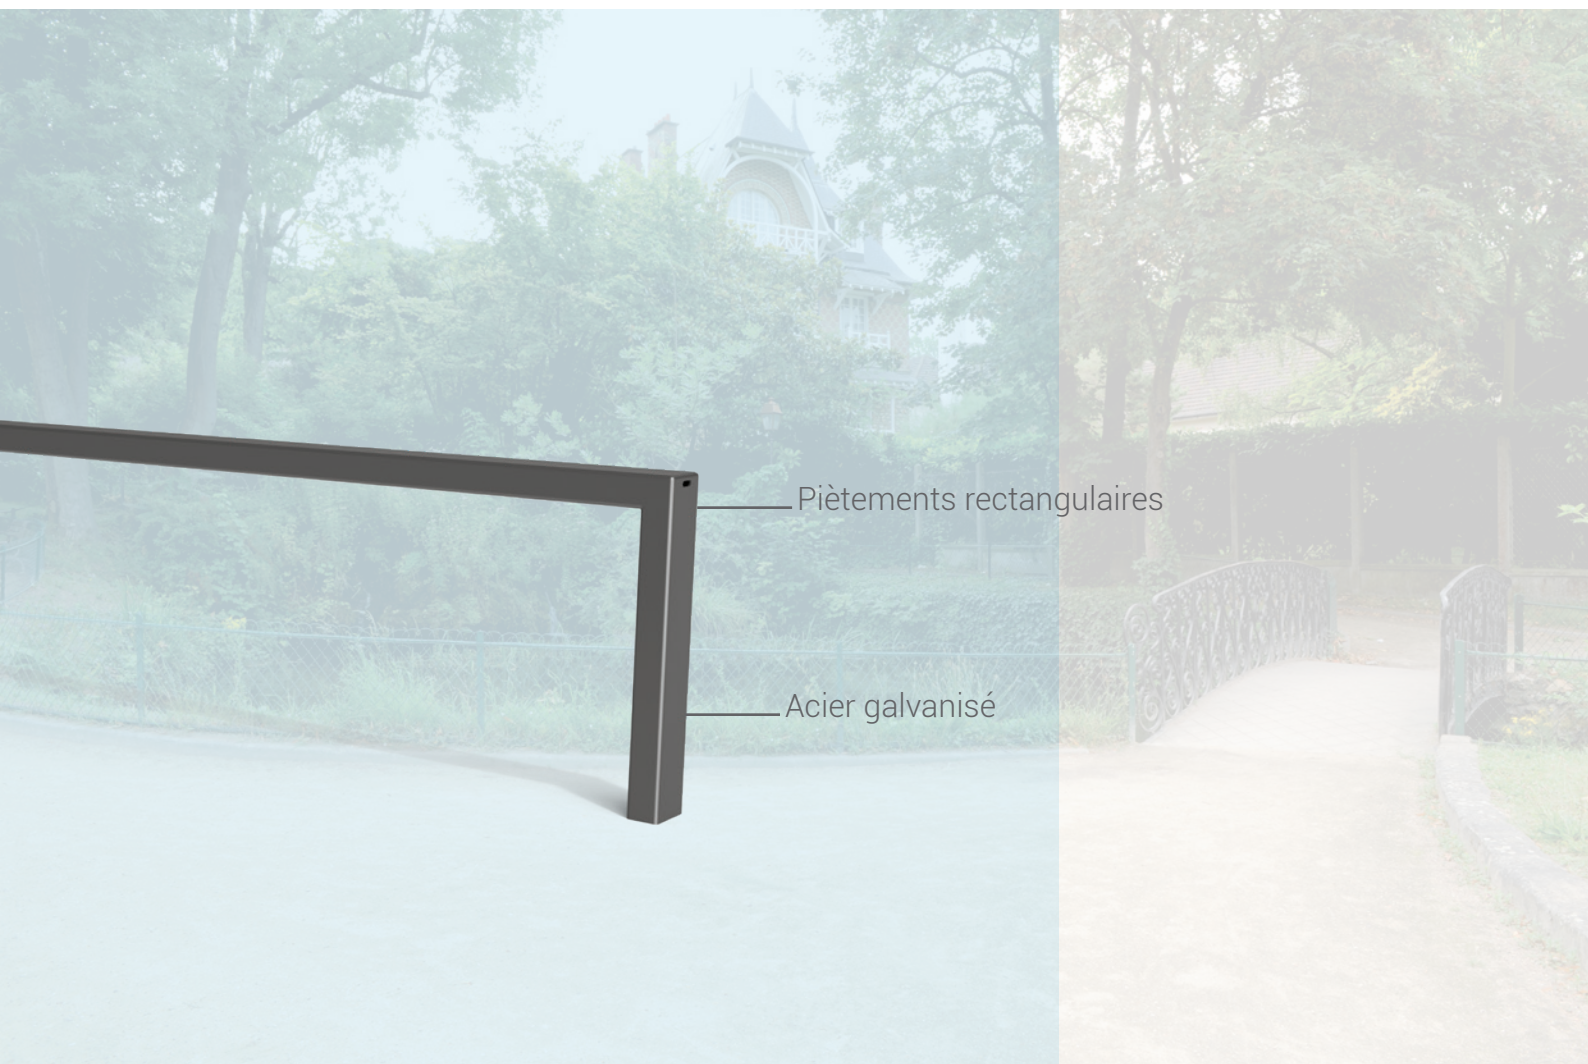

Lisse de bordure **MILAN**

CARACTÉRISTIQUES TECHNIQUES

- > Longueur : 1500 mm
- > Hauteur hors sol : 300 mm
- > Hauteur hors tout : 450 mm
- > Structure : lisse en tube acier 50 x 30 mm

RECOMMANDATIONS DE POSE

- > Fixation par scellement direct

RÉFÉRENCES

Galva	Peint sur galva
204113	204114

SCHÉMA

FINITION PEINTURE

- > Acier galvanisé ou peint sur galva selon nos coloris

RAL 3020	RAL 3004	RAL 5010	RAL 6005	RAL 8017	Galva
RAL 7044	RAL 9010	RAL 9005	Gris PROCITY® Aspect Corten		