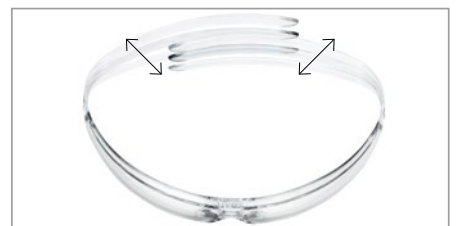

uvex

Lookée. Sûre. Durable.

uvex pure-fit

designed to recycle

Grâce à une nouvelle technologie de production, uvex pure-fit peut être fabriquées de manière entièrement automatique, à partir d'un seul matériau et sans montage supplémentaire. Ces lunettes sont entièrement fabriquées en polycarbonate et sont donc recyclables à 100%, tout comme leur emballage. Cela fait d'uvex pure-fit une solution extrêmement durable.

Non seulement innovantes, mais aussi confortables: ces lunettes de protection se caractérisent par leur extrême légèreté. Les branches flexibles s'adaptent parfaitement à toutes les formes de tête et garantissent un maintien sûr. uvex pure-fit existe en deux variantes différentes: sans traitement et, bien sûr, en version avec traitement, avec la technologie de traitement uvex supravision éprouvée.

Design de l'oculaire sans monture innovant
pour une visibilité parfaite et dégagée

x-tended sideshield
pour une protection de la région oculaire latérale

Branches flexibles
pour un ajustement parfait et un maintien sûr sans points de pression

reduced to the max (l'essentiel uniquement)
un seul matériau pour des lunettes de protection en polycarbonate ultra-légères de seulement 19 grammes

Avec technologie uvex supravision éprouvée
ou sans traitement, mais toujours avec protection UV400